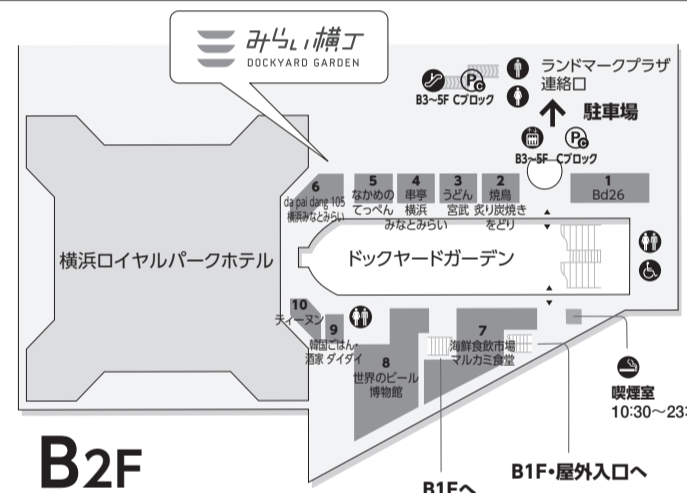

- | | | |
|----|--|--------------|
| 28 | 三菱UFJ銀行 ATMコーナー ATM | |
| 29 | シズラー ステーキ&サラダバー | 045-222-5316 |
| 30 | ローストビーフYOSHIMI 洋食レストラン | 045-228-8008 |
| 31 | とんかつ和幸 とんかつ | 045-222-5124 |
| 32 | 大阪ぼてぢゅう お好み焼 | 045-222-5122 |
| 33 | 永坂更科 日本そば | 045-232-4578 |
| 34 | 湘南パンケーキ パンケーキカフェ&レストラン | 045-222-7761 |
| 35 | 巻き巻中華そば 浜八 Yokohama Central Market 巻き巻中華そば | 045-306-5367 |
| 36 | コメダ珈琲店/おかげ庵 喫茶店/甘味喫茶 | 045-777-5577 |
| 37 | ヴィド・フランス パーカリー&カフェ | 045-222-5116 |
| 38 | WP PIZZA ピッツァ・サラダ・サンドウィッチ | 045-228-9396 |
| 39 | ミセスエリザベスマフィン マフィン | 045-222-5115 |
| 40 | ラ・メゾン アンソレイユテーブル カフェレストラン | 045-226-5839 |
| 41 | CHOPPED SALAD DAY チョップドサラダ専門店 | 045-305-6579 |
| 42 | Bubby's (バビーズ) アメリカンカフェ&レストラン | 045-681-0306 |
| 43 | GODIVA チョコレート | 045-222-5168 |
| 44 | タクシー・ハイヤー案内所 タクシー案内所 | 045-224-1234 |
| 45 | スターバックス コーヒー コーヒーストア | 045-225-0317 |

B1F

- | | | |
|---|-------------------|--------------|
| 3 | BUKATSUDO シェアスペース | 045-681-2880 |
|---|-------------------|--------------|

B2F

- | | | |
|---|-----------------|--------------|
| 1 | ドラゴンカルビ 炭火焼肉 | 045-222-5529 |
| 2 | 博多 もつ鍋 おおやま もつ鍋 | 045-228-8488 |
- 営業時間: 11:00~23:00
※一部営業時間が異なります。