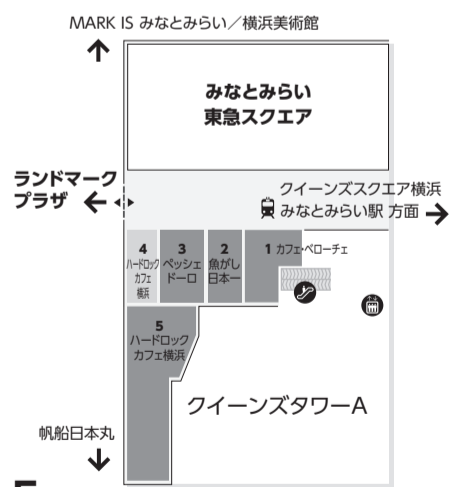

B1F

- | | | |
|---|-------------------|--------------|
| 3 | BUKATSUDO シェアスペース | 045-681-2880 |
|---|-------------------|--------------|

B2F

営業時間: 11:00~23:00
※一部営業時間が異なります。

B1F

- | | | |
|---|-----------------|--------------|
| 1 | ドラゴンカルビ 炭火焼肉 | 045-222-5529 |
| 2 | 博多 もつ鍋 おおやま もつ鍋 | 045-228-8488 |

Queen's Tower A

4F

- | | | |
|---|-------------------|--------------|
| 1 | H'Tみなとみらい シェアオフィス | 0120-836-039 |
|---|-------------------|--------------|

3F

- | | | |
|---|--------------------------------|--------------|
| 1 | カンディハウス横浜 家具・インテリア | 045-682-5588 |
| 2 | プレミアムフォトスタジオクラネ 振袖(販売・レンタル)・写真 | 045-224-5866 |
| 3 | フォーシス アンド カンパニー ウェディングドレスショップ | 045-680-0300 |
| 4 | H'Tみなとみらい THE GARDEN シェアオフィス | 0120-836-039 |

2F

- | | | |
|---|--------------------------------|--------------|
| 1 | クルーズプラネット クルーズ旅行/海外・国内旅行 | 045-224-8050 |
| 2 | ドクターベリークィーンズ ネットタイシャツ | 045-682-5605 |
| 3 | NEEL クィーンズスクエア横浜店 腕時計 | 045-264-4371 |
| 4 | minato coffee コーヒースタンド | 045-682-5501 |
| 5 | Eggs 'n Things ハワイアンカジュアルレストラン | 045-211-4511 |