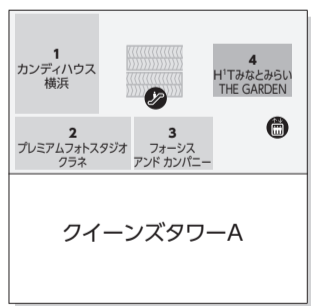

3F

1	カンディハウス横浜 家具・インテリア	045-682-5588
2	プレミアムフォトスタジオクラネ 振袖(販売・レンタル)・写真	045-224-5866
3	フォーシス アンド カンパニー ウェディングドレスショップ	045-680-0300
4	H'Tみなとみらい THE GARDEN シェアオフィス	0120-836-039