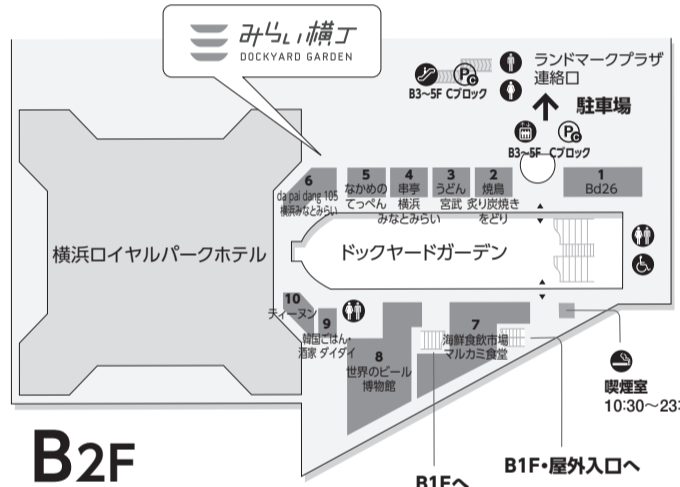

- | | | |
|----|---|--------------|
| 28 | 三菱UFJ銀行 ATMコーナー ATM | |
| 29 | シズラー ステーキ&サラダバー | 045-222-5316 |
| 30 | 北海道キッチンYOSHIMI 洋食レストラン | 045-228-8008 |
| 31 | とんかつ和幸 とんかつ | 045-222-5124 |
| 32 | 大阪ぼてぢゅう お好み焼 | 045-222-5122 |
| 33 | 永坂更科 日本そば | 045-232-4578 |
| 34 | 湘南パンケーキ パンケーキカフェ&レストラン | 045-222-7761 |
| 35 | 巻き巻中華そば 浜八 Yokohama Central Market 手巻き巻中華そば | 045-306-5367 |
| 36 | コマダ珈琲店/おかげ庵 喫茶店/甘味喫茶 | 045-777-5577 |
| 37 | ヴィ・ド・フランス パーカリー&カフェ | 045-222-5116 |
| 38 | WP PIZZA ピッツァ・サラダ・サンドウィッチ | 045-228-9396 |
| 39 | ミセスエリザベスマフィン マフィン | 045-222-5115 |
| 40 | ラ・メゾン アンソレイユテーブル カフェレストラン | 045-226-5839 |
| 41 | CHOPPED SALAD DAY チョップドサラダ専門店 | 045-305-6579 |
| 42 | Bubby's (バビーズ) アメリカンカフェ&レストラン | 045-681-0306 |
| 43 | GODIVA チョコレート | 045-222-5168 |
| 44 | タクシー・ハイヤー案内所 タクシー案内所 | 045-224-1234 |
| 45 | スターバックス コーヒー コーヒースタア | 045-225-0317 |

B1F

- | | | |
|---|-------------------|--------------|
| 3 | BUKATSUDO シェアスペース | 045-681-2880 |
|---|-------------------|--------------|

B2F

営業時間: 11:00~23:00
※一部営業時間が異なります。

B1F

- | | | |
|---|-----------------|--------------|
| 1 | ドラゴンカルビ 炭火焼肉 | 045-222-5529 |
| 2 | 博多 もつ鍋 おおやま もつ鍋 | 045-228-8488 |