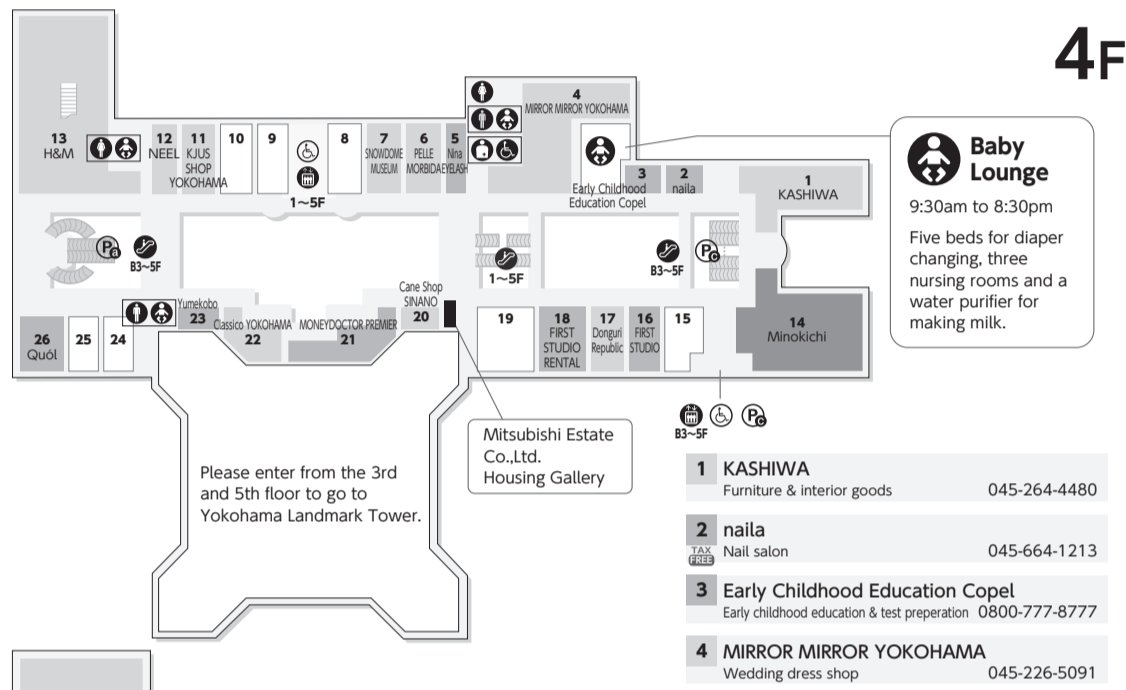

4F

5	Nina EYELASH Eyelash salon	045-225-8849
6	PELLE MORBIDA Bag, leather items	080-3525-0433
7	SNOWDOME MUSEUM Interior, service	050-3479-8445
8	Coming Soon	
9	Coming Soon	
10	Coming Soon	
11	KJUS SHOP YOKOHAMA Golf & skiwear	045-264-8312
12	NEEL Watches	045-225-8226
13	H&M Fashion	0120-866-201 (Customer service)
14	Minokichi Japanese restaurant	045-222-5420
15	Coming Soon	

16	FIRST STUDIO Photo studio	045-306-5533
17	Donguri Republic Character goods	045-222-5490
18	FIRST STUDIO RENTAL Kimono rental	045-306-5533
19	Coming Soon	
20	Cane Shop SINANO Cane, Walking Pole	045-263-9820
21	MONEYDOCTOR PREMIER Private financial services	045-225-8827
22	Classico YOKOHAMA Medical apparel	070-1559-9706
23	Yumekobo Shoes & bags repairs, spare keys & seals	045-670-7475
24	Coming Soon	
25	Coming Soon	
26	Quól Hair, eye lish & hair care goods	045-222-5404