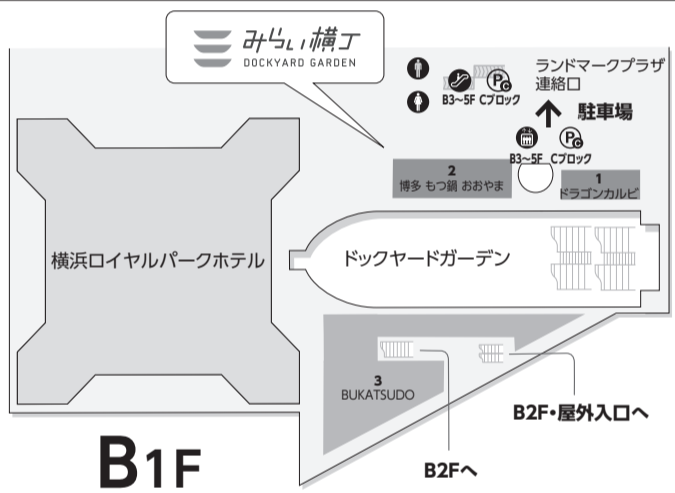

B1F

3	BUKATSUDO シェアスペース	045-681-2880