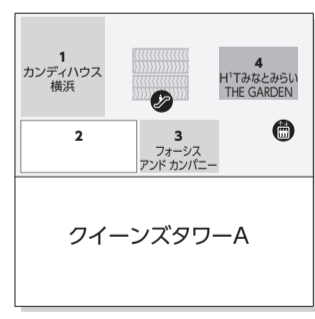

3F

1	カンディハウス横浜 家具・インテリア	045-682-5588
2	Coming Soon	
3	フォーシス アンド カンパニー ウェディングドレスショップ	045-680-0300
4	H'Tみなとみらい THE GARDEN シェアオフィス	0120-836-039