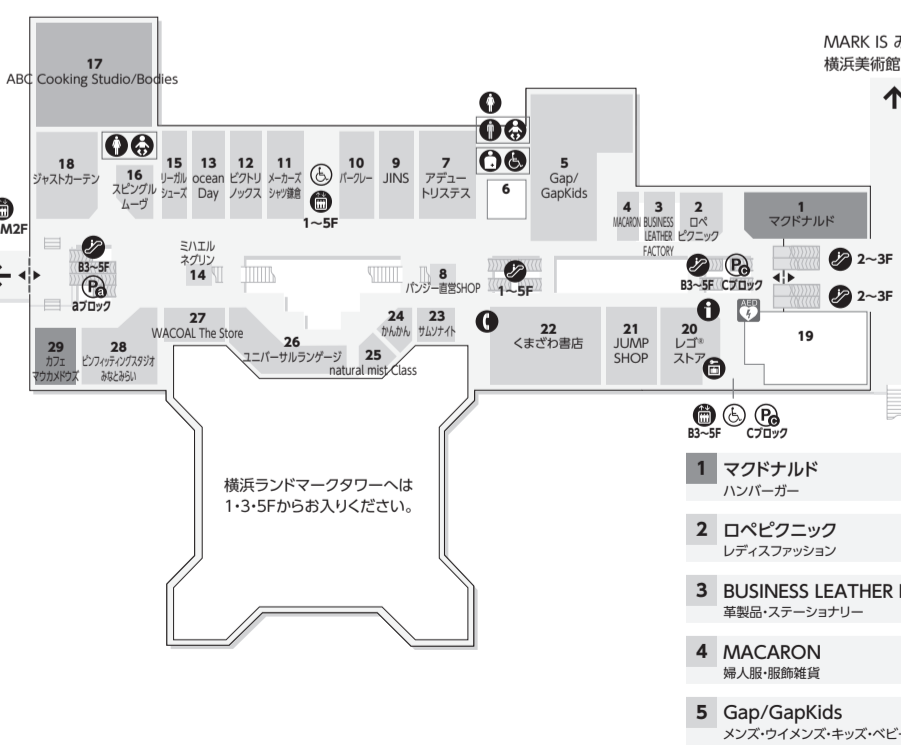

3F

- 4 BANANA REPUBLIC
  メンズ・ウィメンズ 045-210-0250
- 5 TWG Tea
  ティー専門店 045-681-1837
- 6 キタムラ
  バッグ 045-222-5376
- 7 スワロフスキー
  クリスタルジュエリー/クリスタルオブジェ 045-222-5405
- 8 TASAKI
  パール&ジュエリー 045-222-5410
- 9 エクセルコ ダイヤモンド
  ジュエリー 045-227-8286
- 10 銀座ダイヤモンドシライシ
  ジュエリー 045-227-8277
- 11 ヴァンダム青山
  ジュエリー 045-222-5320
- 12 H&M
  レディス・メンズ・キッズファッション 0120-866-201 (カスタマーサービス)
- 13 ティファニー
  インポートジュエリー 045-222-5145

- 14 トゥミ
  バッグ・ラゲージ・革小物 045-305-4560
- 15 4Cブライダル
  ジュエリー 045-651-2781
- 16 フルラ
  レディス&メンズレザーグッズ 045-222-5337
- 17 ミキモト
  ジュエリー 045-222-5155
- 18 4C
  ジュエリー 045-641-5721
- 19 ジェラート フィレンツェ
  イタリアンジェラート 045-650-6050
- 20 アンティコカフェ アルアビス
  カフェ 045-263-6969
- 21 ハーブス
  フレッシュケーキ&カフェ 045-263-9027
- 22 タリーズコーヒー
  スペシャルティコーヒーストア 045-226-1181
- 23 みずほ銀行 ATMコーナー
  ATM

- 1 スタージュエリー
  ジュエリー 045-222-5362
- 2 Aēsop
  コスメ 045-225-8137
- 3 cui-cui
  ジュエリー・アクセサリ 045-226-0208