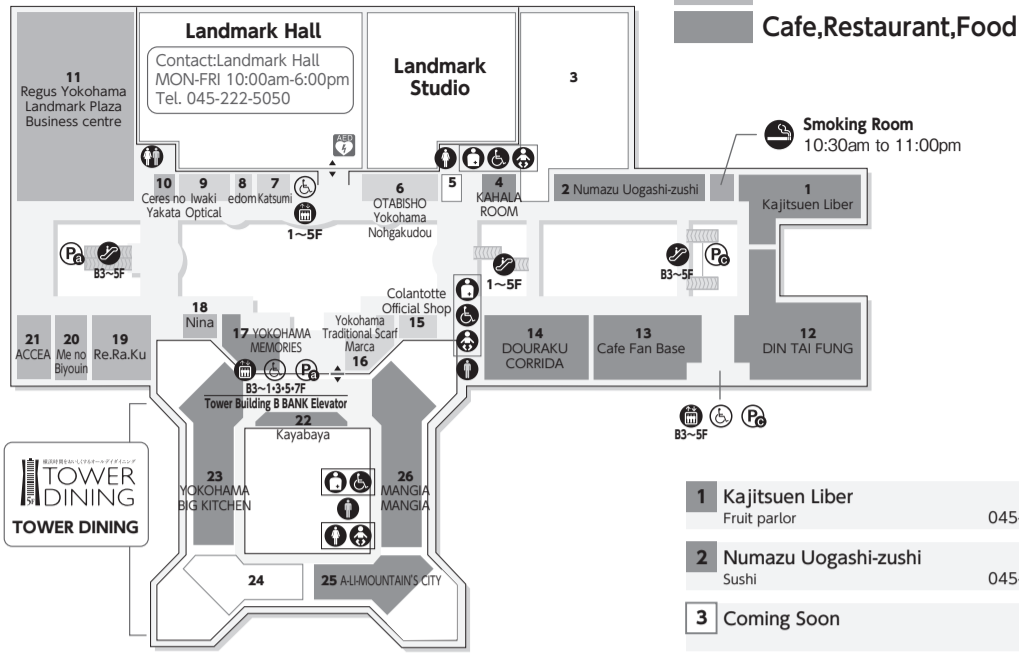

5F

4	KAHALA ROOM Hawaiian restaurant & cafe	045-226-1850
5	Coming Soon	
6	OTABISHO Yokohama Nohgakudou Noh & Kyogen Gallery & Shop	045-263-3055
7	Katsumi Model trains shop	045-222-5510
8	edom Art gallery & shop	045-222-5572
9	Iwaki Optical Glasses	045-222-5540
10	Ceres no Yakata Fortune-telling	045-222-5521
11	Regus Yokohama Landmark Plaza Business centre Rental office	045-285-3600
12	DIN TAI FUNG Taiwanese cuisine	045-225-8772
13	Cafe Fan Base Collaboration cafe	045-263-6691
14	DOURAKU CORRIDA Domestic cattle red meat & steak bal	045-323-9029
15	Colantotte Official Shop Magnetic therapeutic products	045-212-0054

16	Yokohama Traditional Scarf Marca Traditional scarves	045-222-5370
17	YOKOHAMA MEMORIES Souvenirs	045-222-5360
18	Nina Nail salon, Whitening salon	045-228-9211
19	Re.Ra.Ku Relaxation studio	045-670-7880
20	Me no Biyouin Eye esthetics	045-222-5574
21	ACCEA Output services	045-228-2805

TOWER DINING

22	Kayabaya Cafe	045-264-6663
23	YOKOHAMA BIG KITCHEN Casual dining	045-225-6311
24	Coming Soon	
25	A-LI-MOUNTAIN'S CITY Chinese cuisine Taiwan family style	045-228-9008
26	MANGIA MANGIA Italian restaurant	045-227-0369