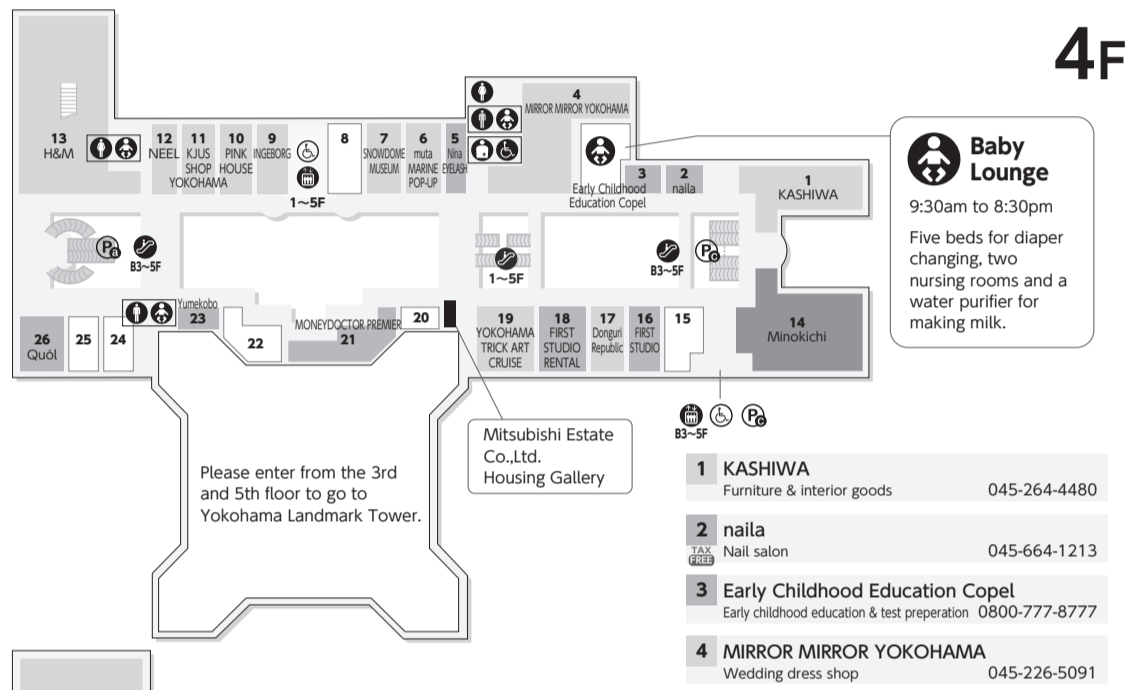

4F

5	Nina EYELASH Eyelash salon	045-225-8849
6	muta MARINE POP-UP Marine apparel goods & golf apparel goods	045-319-4682
7	SNOWDOME MUSEUM Interior, service	050-3479-8445
8	Coming Soon	
9	INGEBORG Ladies' fashion	045-225-5781
10	PINK HOUSE Ladies' fashion	045-222-5400
11	KJUS SHOP YOKOHAMA Golf & skiwear	045-264-8312
12	NEEL Watches	045-225-8226
13	H&M Fashion	0120-866-201 (Customer service)
14	Minokichi Japanese restaurant	045-222-5420
15	Coming Soon	

16	FIRST STUDIO Photo studio	045-306-5533
17	Donguri Republic Character goods	045-222-5490
18	FIRST STUDIO RENTAL Kimono rental	045-306-5533
19	YOKOHAMA TRICK ART CRUISE Trick art museum	045-264-9240
20	Coming Soon	
21	MONEYDOCTOR PREMIER Private financial services	045-225-8827
22	Coming Soon	
23	Yumekobo Shoes, bags & umbrellas repairs, spare keys & seals	045-670-7475
24	Coming Soon	
25	Coming Soon	
26	Quól Hair, eye lish & hair care goods	045-222-5404