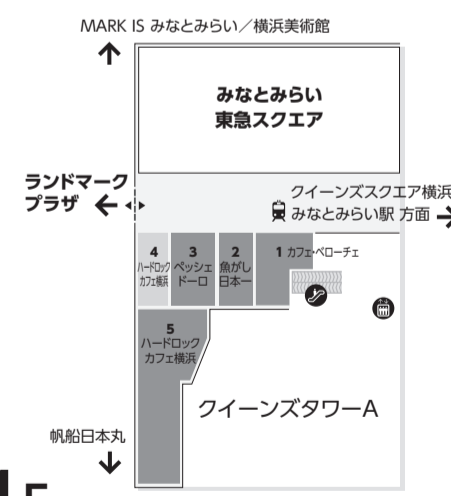

B1F

- | | | |
|---|-------------------|--------------|
| 3 | BUKATSUDO シェアスペース | 045-681-2880 |
|---|-------------------|--------------|

B2F

- | | | |
|---|-----------------|--------------|
| 1 | ドラゴンカルビ 炭火焼肉 | 045-222-5529 |
| 2 | 博多 もつ鍋 おおやま もつ鍋 | 045-228-8488 |
- 営業時間: 11:00~23:00
※一部営業時間が異なります。

Queen's Tower A

4F

- | | | |
|---|-------------------|--------------|
| 1 | H'Tみなとみらい シェアオフィス | 0120-836-039 |
|---|-------------------|--------------|

3F

- | | | |
|---|-------------------------------|--------------|
| 1 | カンディハウス横浜 家具・インテリア | 045-682-5588 |
| 2 | Coming Soon | |
| 3 | フォーシス アンド カンパニー ウェディングドレスショップ | 045-680-0300 |
| 4 | H'Tみなとみらい THE GARDEN シェアオフィス | 0120-836-039 |

2F

- | | | |
|---|---------------------------------|--------------|
| 1 | クルーズプラネット クルーズ旅行/海外・国内旅行 | 045-224-8050 |
| 2 | ドクターベリークィーンズ ネットタイシャツ | 045-682-5605 |
| 3 | NEEL クィーンズスクエア横浜店 腕時計 | 045-264-4371 |
| 4 | minato coffee コーヒースタンド | 045-682-5501 |
| 5 | Eggs 'n Things カフェ・レストラン・テイクアウト | 045-211-4511 |