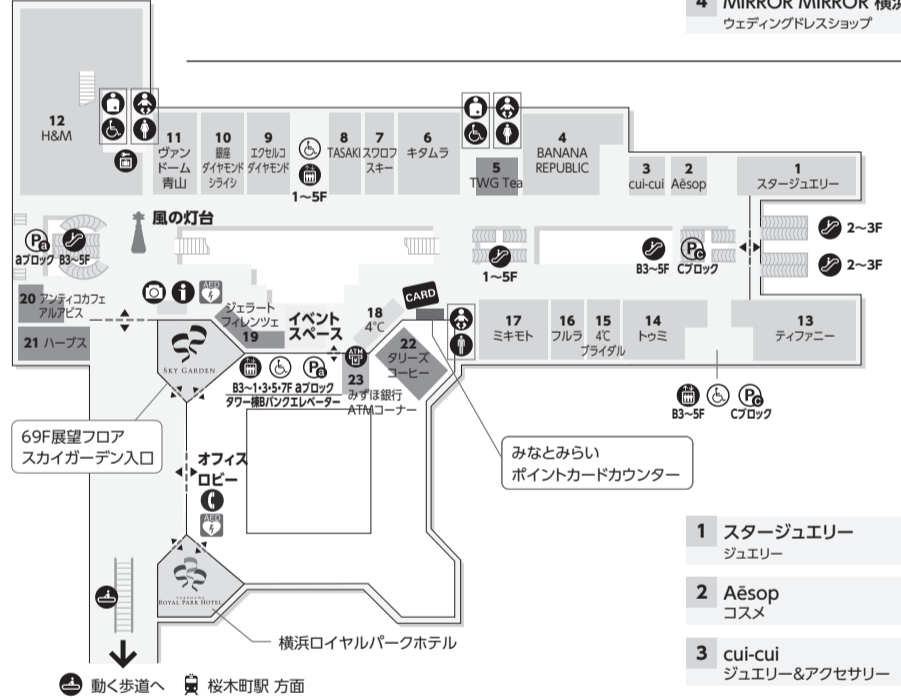

赤ちゃん 休憩室
9:30~20:30
おむつ交換台5台、授乳室3室、調乳専用浄水器をご用意しております。

3F

- 4 BANANA REPUBLIC
メンズ・ウィメンズ 045-210-0250
- 5 TWG Tea
ティー専門店 045-681-1837
- 6 キタムラ
バッグ 045-222-5376
- 7 スワロフスキー
クリスタルジュエリー/クリスタルオブジェ 045-222-5405
- 8 TASAKI
パール&ジュエリー 045-222-5410
- 9 エクセルコ ダイヤモンド
ジュエリー 045-227-8286
- 10 銀座ダイヤモンドシライシ
ジュエリー 045-227-8277
- 11 ヴァンダム青山
ジュエリー 045-222-5320
- 12 H&M
レディース・メンズ・キッズファッション 0120-866-201 (カスタマーサービス)
- 13 ティファニー
インポートジュエリー 045-222-5145