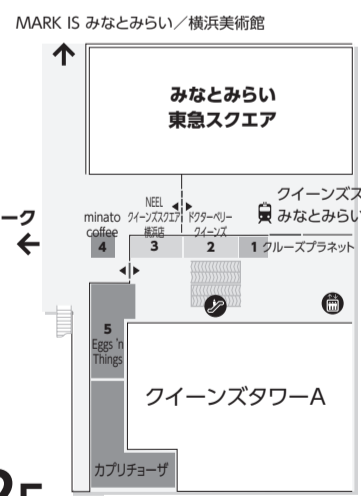

B1F

- | | | |
|---|-------------------|--------------|
| 3 | BUKATSUDO シェアスペース | 045-681-2880 |
|---|-------------------|--------------|

B2F

- | | | |
|---|-----------------|--------------|
| 1 | ドラゴンカルビ 炭火焼肉 | 045-222-5529 |
| 2 | 博多 もつ鍋 おおやま もつ鍋 | 045-228-8488 |
- 営業時間: 11:00~23:00
※一部営業時間が異なります。

Queen's Tower A

4F

- | | | |
|---|-------------------|--------------|
| 1 | H'Tみなとみらい シェアオフィス | 0120-836-039 |
|---|-------------------|--------------|

3F

- | | | |
|---|-------------------------------|--------------|
| 1 | カンディハウス横浜 家具・インテリア | 045-682-5588 |
| 2 | Coming Soon | |
| 3 | フォーシス アンド カンパニー ウェディングドレスショップ | 045-680-0300 |
| 4 | H'Tみなとみらい THE GARDEN シェアオフィス | 0120-836-039 |