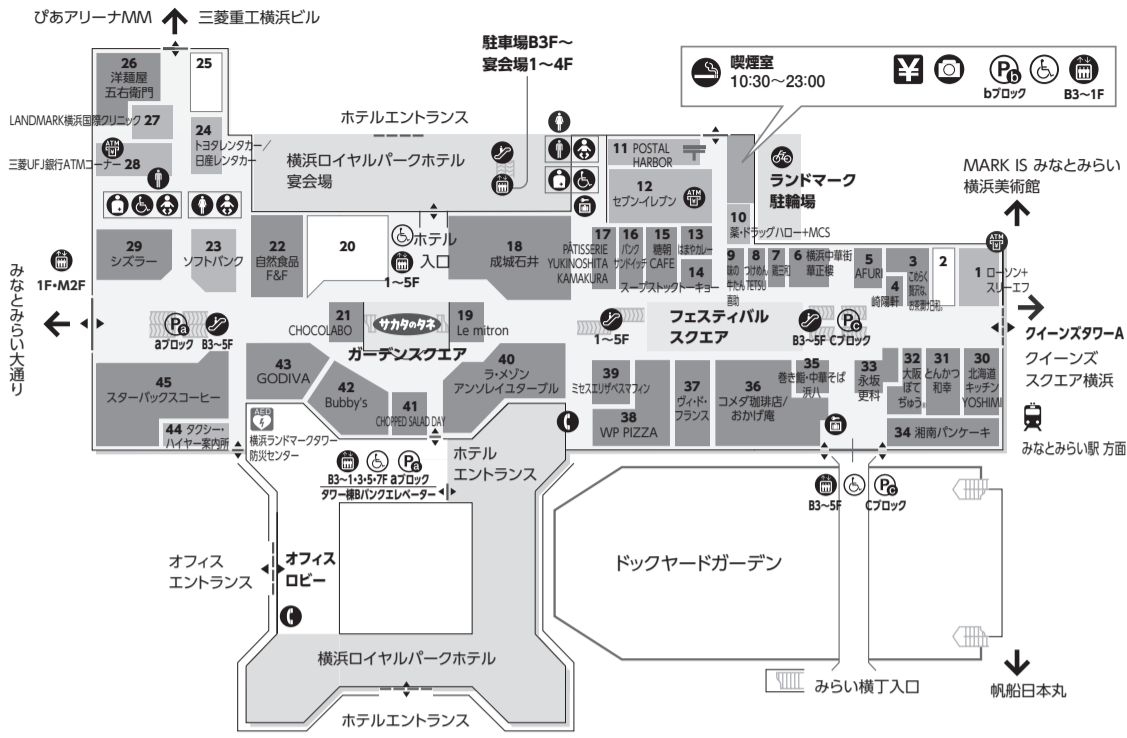

- ショップ
- サービス
- カフェ・レストラン・フード

11	POSTAL HARBOR 郵便局	045-222-5110
12	セブン-イレブン コンビニエンスストア	045-222-5711
13	はまやカレー カレー専門店	045-264-8163
14	スープ ストック トーキョー スープ専門店	045-224-6855
15	糖朝CAFE 香港粥&スイーツ・カフェ	045-225-8551
16	パンクサンドイッチ サンドイッチ カフェ	045-228-8167
17	PÂTISSERIE YUKINOSHITA KAMAKURA 洋菓子	045-319-4800
18	成城石井 フォリティスーパーマーケット	045-227-9744
19	Le mitron (ル・ミトロン) パーカリー	045-228-8078
20	Coming Soon	
21	CHOCOLABO チョコレート・クッキー・ジェラート・雑貨	045-507-8648
22	自然食品F&F オーガニックスーパー	045-211-8180
23	ソフトバンク 携帯電話	045-264-9277
24	トヨタレンタカー レンタカー	045-651-0800
	日産レンタカー レンタカー	045-227-8523
25	Coming Soon	
26	洋麺屋 五右衛門 ゆであげスパゲティ	045-222-5197
27	医療法人社団アスクレピオス LANDMARK横浜国際クリニック 総合診療・予防医学・再生医療	045-224-2111

28	三菱UFJ銀行 ATMコーナー ATM	
29	シズラー ステーキ&サラダバー	045-222-5316
30	北海道キッチンYOSHIMI 洋食レストラン	045-228-8008
31	とんかつ和幸 とんかつ	045-222-5124
32	大阪ぼてぢゅう お好み焼	045-222-5122
33	永坂更科 日本そば	045-232-4578
34	湘南パンケーキ パンケーキカフェ&レストラン	045-222-7761
35	巻き巻中華そば 浜八 Yokohama Central Market 手巻き巻中華そば	045-306-5367
36	コマダ珈琲店/おかげ庵 喫茶店/甘味喫茶	045-777-5577
37	ヴィ・ド・フランス パーカリー&カフェ	045-222-5116
38	WP PIZZA ピッツァ・サラダ・サンドウィッチ	045-228-9396
39	ミセスエリザベスマフィン マフィン	045-222-5115
40	ラ・メゾン アンソレイユテーブル カフェレストラン	045-226-5839
41	CHOPPED SALAD DAY チョップドサラダ専門店	045-305-6579
42	Bubby's (バビーズ) アメリカンカフェ&レストラン	045-681-0306
43	GODIVA チョコレート	045-222-5168
44	タクシー・ハイヤー案内所 タクシー案内所	045-224-1234
45	スターバックス コーヒー コーヒースタア	045-225-0317

1F

1	ローソン+スリーエフ コンビニエンスストア	045-222-5130
2	Coming Soon	
3	こめらく 贅沢なお茶漬の日和。 創作茶漬	045-640-5088
4	崎陽軒 シウマイ・弁当	045-222-5172
5	AFURI らーめん	045-307-0787
6	横浜中華街 華正樓 点心	045-222-5132
7	鶏三和 鶏料理	045-263-8180
8	つけめん TETSU 中華・エスニック	045-670-7877
9	味の牛たん 喜助 牛たん	045-228-7835
10	薬・ドラッグハロー+MCS 薬・化粧品	045-222-5140