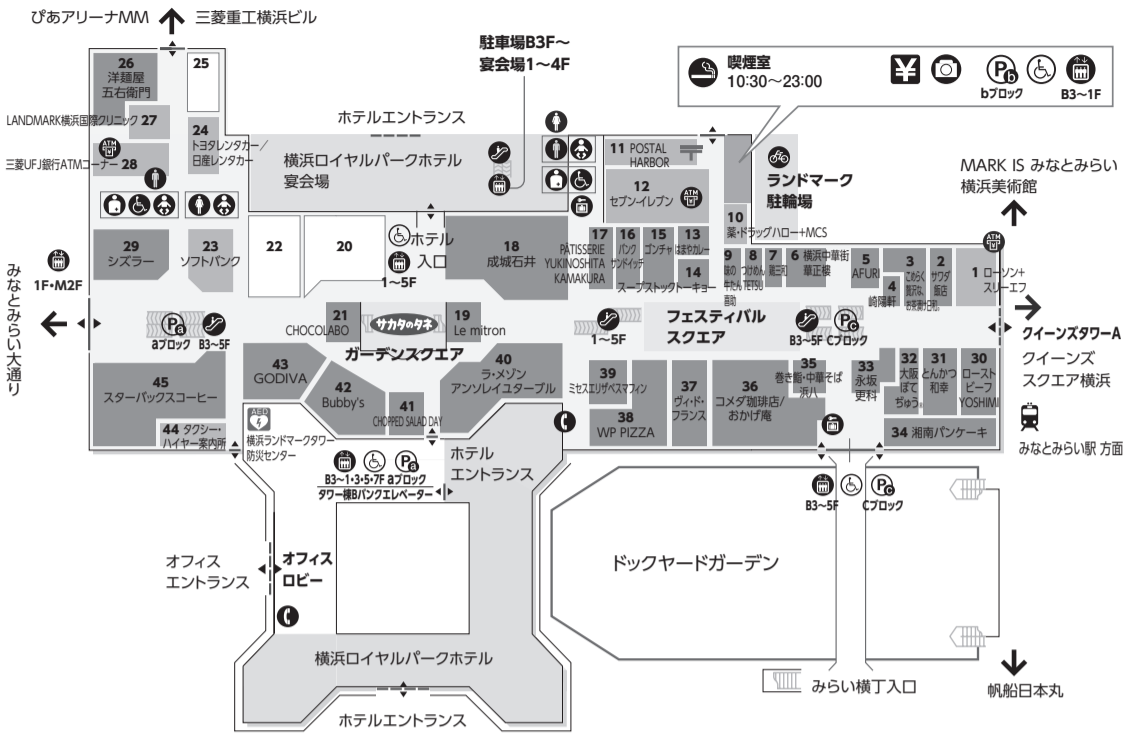

- ショップ
- サービス
- カフェ・レストラン・フード

11	POSTAL HARBOR 郵便局	045-222-5110
12	セブン-イレブン コンビニエンスストア	045-222-5711
13	はまやカレー カレー専門店	045-264-8163
14	スープ ストック トーキョー スープ専門店	045-224-6855
15	ゴンチャ ティーカフェ	045-323-9870
16	BUNK Sandwiches (パンクサンドイッチ) サンドイッチ カフェ	045-228-8167
17	PÂTISSERIE YUKINOSHITA KAMAKURA 洋菓子	045-319-4800
18	成城石井 フォリティスーパーマーケット	045-227-9744
19	Le mitron (ル・ミトロン) パーカリー	045-228-8078
20	Coming Soon	
21	CHOCOLABO チョコレートクッキー	045-507-8648
22	Coming Soon	
23	ソフトバンク 携帯電話	045-264-9277
24	トヨタレンタカー レンタカー	045-651-0800
	日産レンタカー レンタカー	045-227-8523
25	Coming Soon	
26	洋麺屋 五右衛門 ゆであげスパゲティ	045-222-5197
27	医療法人社団アスクレピオス LANDMARK横浜国際クリニック 総合診療・予防医学・再生医療他	045-224-2111

28	三菱UFJ銀行 ATMコーナー ATM	
29	シズラー ステーキ&サラダバー	045-222-5316
30	ローストビーフYOSHIMI 洋食レストラン	045-228-8008
31	とんかつ和幸 とんかつ	045-222-5124
32	大阪ぼてぢゅう お好み焼	045-222-5122
33	永坂更科 日本そば	045-232-4578
34	湘南パンケーキ パンケーキカフェ&レストラン	045-222-7761
35	巻き巻中華そば 浜八 Yokohama Central Market 巻き巻中華そば	045-306-5367
36	コメダ珈琲店/おかげ庵 喫茶店/甘味喫茶	045-777-5577
37	ヴィド・フランス パーカリー&カフェ	045-222-5116
38	WP PIZZA ピッツァ・サラダ・サンドウィッチ	045-228-9396
39	ミセスエリザベスマフィン マフィン	045-222-5115
40	ラ・メゾン アンソレイユテーブル カフェレストラン	045-226-5839
41	CHOPPED SALAD DAY チョップドサラダ専門店	045-305-6579
42	Bubby's (バビーズ) アメリカンカフェ&レストラン	045-681-0306
43	GODIVA チョコレート	045-222-5168
44	タクシー・ハイヤー案内所 タクシー案内所	045-224-1234
45	スターバックス コーヒー コーヒーストア	045-225-0317

1F

1	ローソン+スリーエフ コンビニエンスストア	045-222-5130
2	サワダ飯店 中華料理	045-264-6606
3	こめらく 贅沢なお茶漬け日和。 創作茶漬け	045-640-5088
4	崎陽軒 シウマイ・弁当	045-222-5172
5	AFURI らーめん	045-307-0787
6	横浜中華街 華正樓 点心	045-222-5132
7	鶏三和 鶏料理	045-263-8180
8	つけめん TETSU 中華・エスニック	045-670-7877
9	味の牛たん 喜助 牛たん	045-228-7835
10	薬・ドラッグハロー+MCS 薬・化粧品	045-222-5140