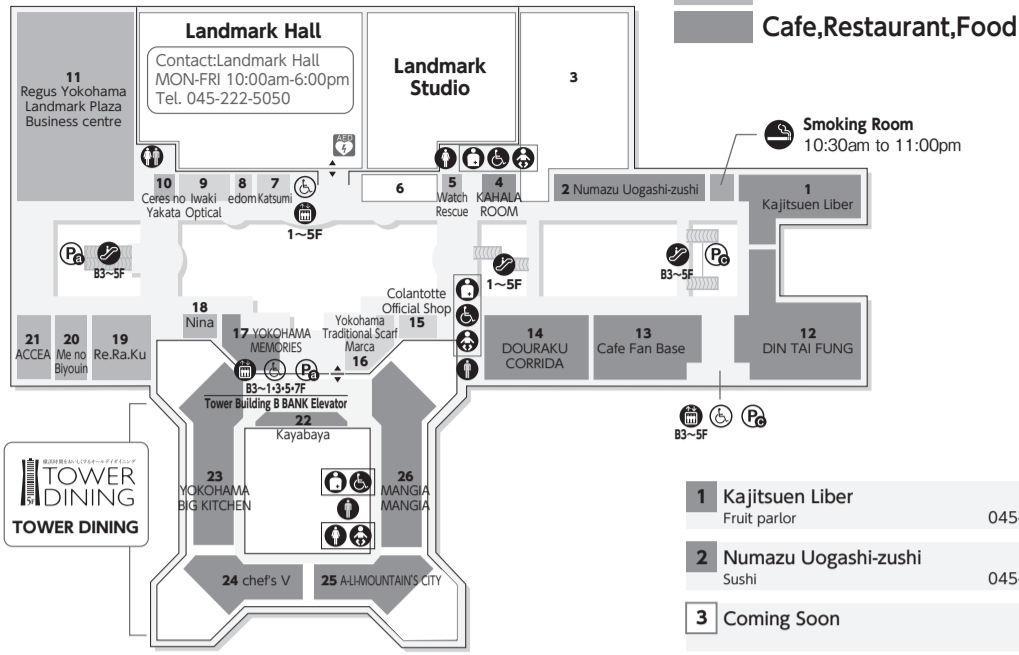

- ♿ 化粧室
- 👶 ベビーシート
- 🚻 オストメイト対応トイレ
- ♿ 車椅子用トイレ
- 🚬 喫煙室
- ☎ 公衆電話
- 🆘 AED 自動体外式除細動器
- 🔑 コインロッカー
- 📮 郵便局
- 💳 キャッシュサービス
- 💰 駐車事前精算機
- 🗂️ CARD カードカウンター
- ℹ️ インフォメーション
- ♿ 車椅子用エレベーター
- 🚶 エスカレーター
- 📷 証明写真機
- ♿ エレベーター
- 🅇🅈🅉 駐車ゾーン ※アルファベットは駐車場名です。
- 🚗 駐輪場
- ↔️ 出入口
- 🚶 動く歩道
- 🪜 階段

すぐにたまる! 使える! もっとおトクに!

みなとみらいポイントカードのアプリ登場!

みなとみらいポイントアプリのインストールはこちら

※フロアガイドの情報は2023年9月1日現在の内容です。*予告なしに内容を変更する場合がございますのでご了承ください。*営業時間は、状況により都度変更になる可能性があります。最新情報は各店舗までお問合せください。

5F

- | | | |
|----|---|--------------|
| 4 | KAHALA ROOM
Hawaiian restaurant & cafe | 045-226-1850 |
| 5 | Watch Rescue
Watch repairs | 045-227-6167 |
| 6 | Coming Soon | |
| 7 | Katsumi
Model trains shop | 045-222-5510 |
| 8 | edom
Art gallery & shop | 045-222-5572 |
| 9 | Iwaki Optical
Glasses | 045-222-5540 |
| 10 | Ceres no Yakata
Fortune-telling | 045-222-5521 |
| 11 | Regus Yokohama Landmark Plaza Business centre
Flexible office | 045-285-3600 |
| 12 | DIN TAI FUNG
Taiwanese cuisine | 045-225-8772 |
| 13 | Cafe Fan Base
Collaboration cafe | 045-263-6691 |
| 14 | DOURAKU CORRIDA
Domestic cattle red meat & steak bal | 045-323-9029 |
| 15 | Colantotte Official Shop
Magnetic therapeutic products | 045-212-0054 |