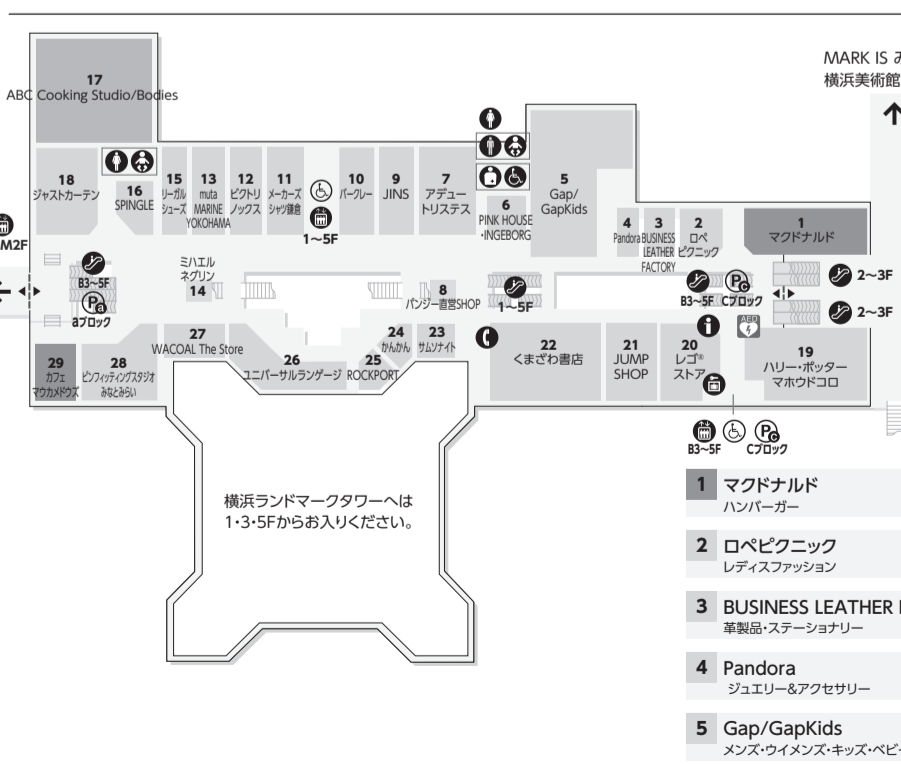

2F

- 6 PINK HOUSE・INGEBORG
  レディースウェア 045-264-7678
- 7 アデュートリステス
  レディースファッション 045-222-5236
- 8 パンジー直営SHOP
  シューズ 045-212-1680
- 9 JINS
  メガネ&サングラス 045-225-6515
- 10 パークレー
  婦人靴・雑貨 045-232-4400
- 11 メーカーズシャツ鎌倉
  メンズ・レディース オリジナルシャツ 045-222-5442
- 12 ビクトリノックス
  インポートグッズ 045-222-5255
- 13 muta MARINE YOKOHAMA
  マリンアパレル・グッズ/ゴルフアパレル・グッズ 045-319-4682
- 14 ミハエル ネグリン
  アクセサリー・雑貨 045-228-8440
- 15 リーガルシューズ
  トラディショナルシューズ 045-222-5244
- 16 SPINGLE
  ファッション雑貨・靴 045-319-6560
- 17 ABC Cooking Studio/Bodies
  料理教室・フィットネスジム (Bodies)045-306-9086

- 18 ジャストカーテン
  カーテン・インテリア・窓装飾品 045-232-4625
- 19 ハリー・ポッター マハウドコロ
  インテリア・雑貨 045-306-9667
- 20 レゴ®ストア
  玩具・雑貨 045-670-0505
- 21 JUMP SHOP
  キャラクターグッズ 045-222-5454
- 22 くまざわ書店
  書籍・文具 045-683-1021
- 23 サムソナイト 12/13~リニューアルオープン
  旅行・ビジネスバッグ 045-222-5470
- 24 かんかん
  レディースファッション雑貨 045-228-8484
- 25 ROCKPORT
  紳士靴・婦人靴 080-2180-7989
- 26 ユニバーサルランゲージ
  レディース&メンズファッション 045-640-1775
- 27 WACOAL The Store
  ランジェリー 045-222-5204
- 28 ピンフィッティングスタジオ みなとみらい
  ゴルフ用品販売 050-2018-7750
- 29 カフェ マウカメドウス
  ハワイアンリゾートカフェ 045-222-5225