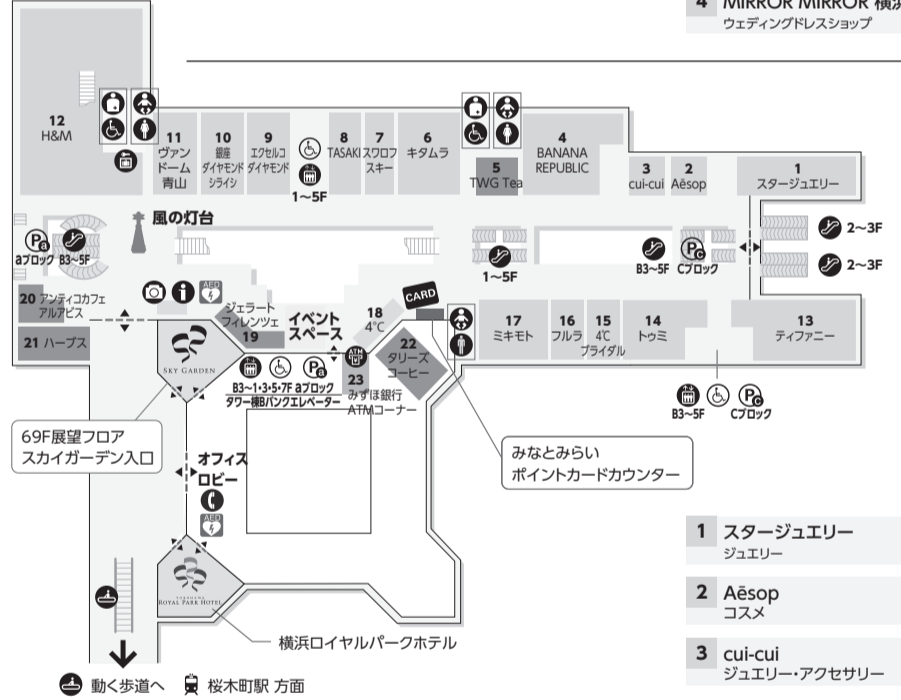

TOWER DINING

- 22 カヤバヤ 手作りむすびとサンドイッチ
カフェ 045-264-6663
- 23 横濱大食堂
お好み大食堂 045-225-6311
- 24 chef's V
ベジタブルダイニング 045-225-6188
- 25 阿里山城
台湾家庭小皿料理 045-228-9008
- 26 MANGIA MANGIA
イタリアン 045-227-0369

4F

- 5 Nina EYELASH
まつ毛エクステサロン 045-225-8849
- 6 muta MARINE POP-UP
マニアルパレル・グッズ/ゴルフアパレル・グッズ 045-319-4682
- 7 スノードーム美術館
インテリア・サービス 050-3479-8445
- 8 Coming Soon
- 9 INGBORG
レディスウエア 045-225-5781
- 10 PINK HOUSE
レディスウエア 045-222-5400
- 11 KJUS SHOP YOKOHAMA
ゴルフ&スキーウエア 045-264-8312
- 12 NEEL
腕時計 045-225-8226
- 13 H&M
レディス・メンズ・キッズファッション 0120-866-201 (カスタマーサービス)
- 14 京懐石 美濃吉
京懐石・しゃぶしゃぶ・すきやき 045-222-5420
- 15 Coming Soon

**赤ちゃん
休憩室**
9:30~20:30
おむつ取り替え専用ベッド5台、授乳室2室、調乳専用浄水器をご用意しております。

- 1 KASHIWA
家具・インテリア雑貨 045-264-4480
- 2 ネイラ
ネイルサロン 045-664-1213
- 3 幼児教室コベル
幼児教室・受験教室 0800-777-8777
- 4 MIRROR MIRROR 横浜
ウェディングドレスショップ 045-226-5091