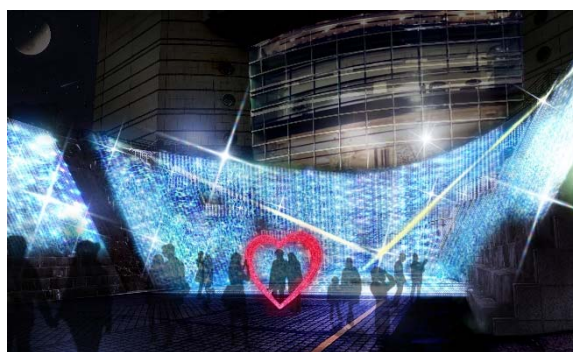

ドックヤードガーデン イルミネーション イメージ

<本件に関する報道関係の方のお問い合わせ先>
ランドマークプラザ広報事務局

TEL：03-4321-0900 FAX：03-3265-5135

<本件に関する一般の方のお問い合わせ先>
ランドマークプラザ TEL：045-222-5015
<http://www.yokohama-landmark.jp>