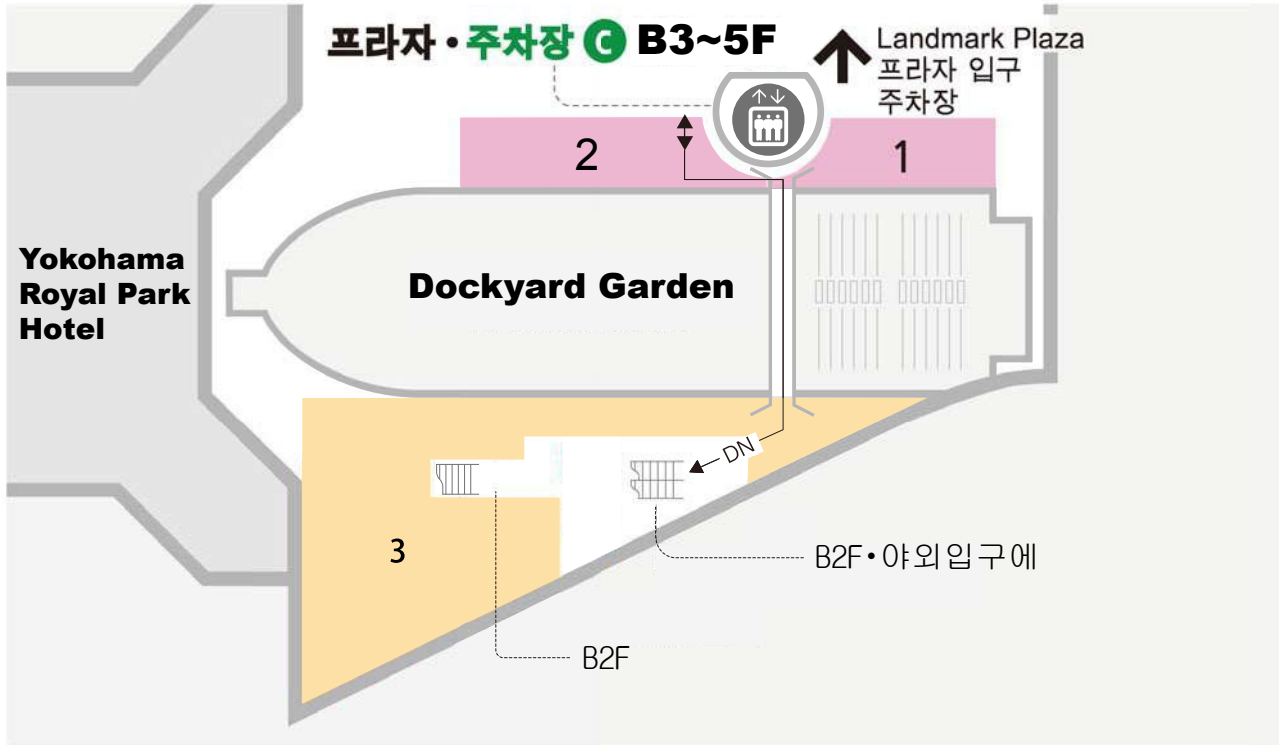

# 지하1층

- 카페 · 음식점 · 테이크 아웃
- 서비스
- 엘리베이터
- 계단
- a b c 주차장 입구

## ○도크야드 가든 지하1층

**지도 1번**  
바베큐 레스토랑

**드래곤 갈비**

전화번호 045-222-5529  
영업시간 11:00-15:00,  
17:00-24:00(라스트 오더 23:00)  
url <http://r.gnavi.co.jp/g221845/lang/kr/>

**지도 2번**  
일본식 곱창 전골

**하카타 모쓰나베 오오야마**

전화번호 045-228-8488  
영업시간 11:00-23:00(라스트 오더22:00)  
url <http://r.gnavi.co.jp/gc2u101/lang/kr/>

**지도 3번**  
웨어 스페이스

**부활당**

전화번호 045-681-2880  
영업시간 7:00 ~ 23:00  
토, 일, 공휴일 10:00 ~ 22:00  
url <http://bukatsu-do.jp/>