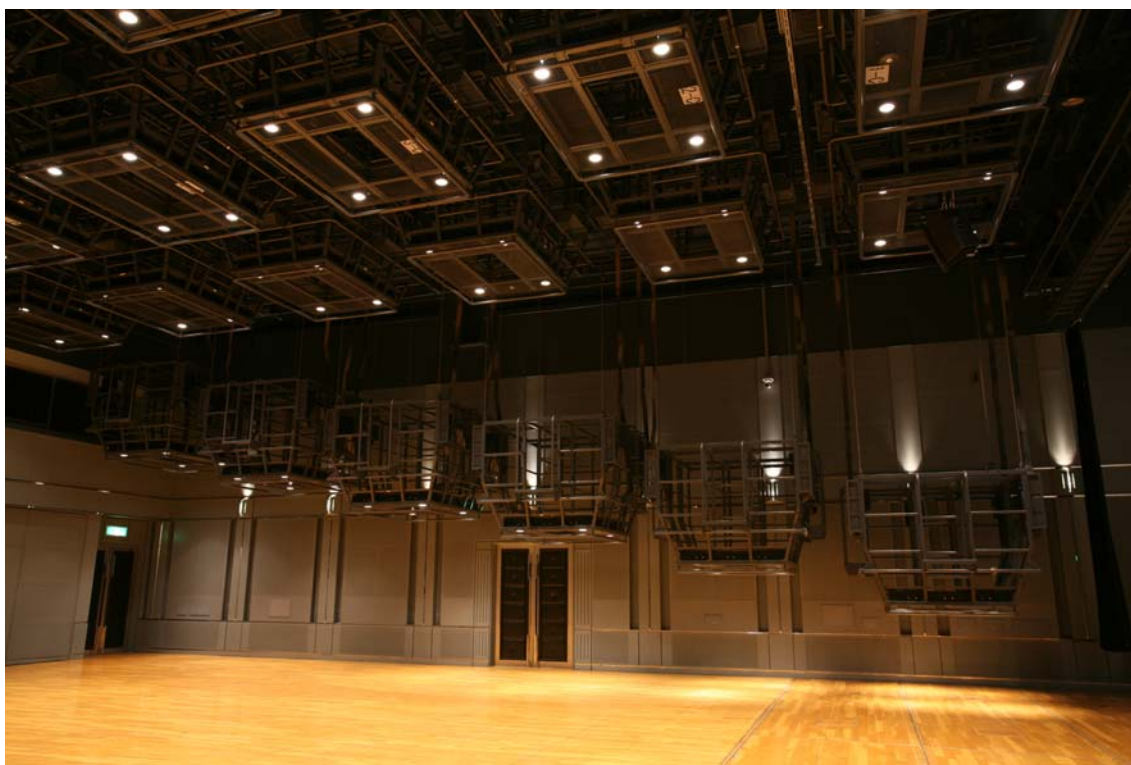

ホール内（平土間）

キューブ

エントランス

ロビー

バーコーナー

ホワイエ

リハーサルスタジオ

音響調整室

照明調整室

控え室

主催者事務室

搬出入エレベータ