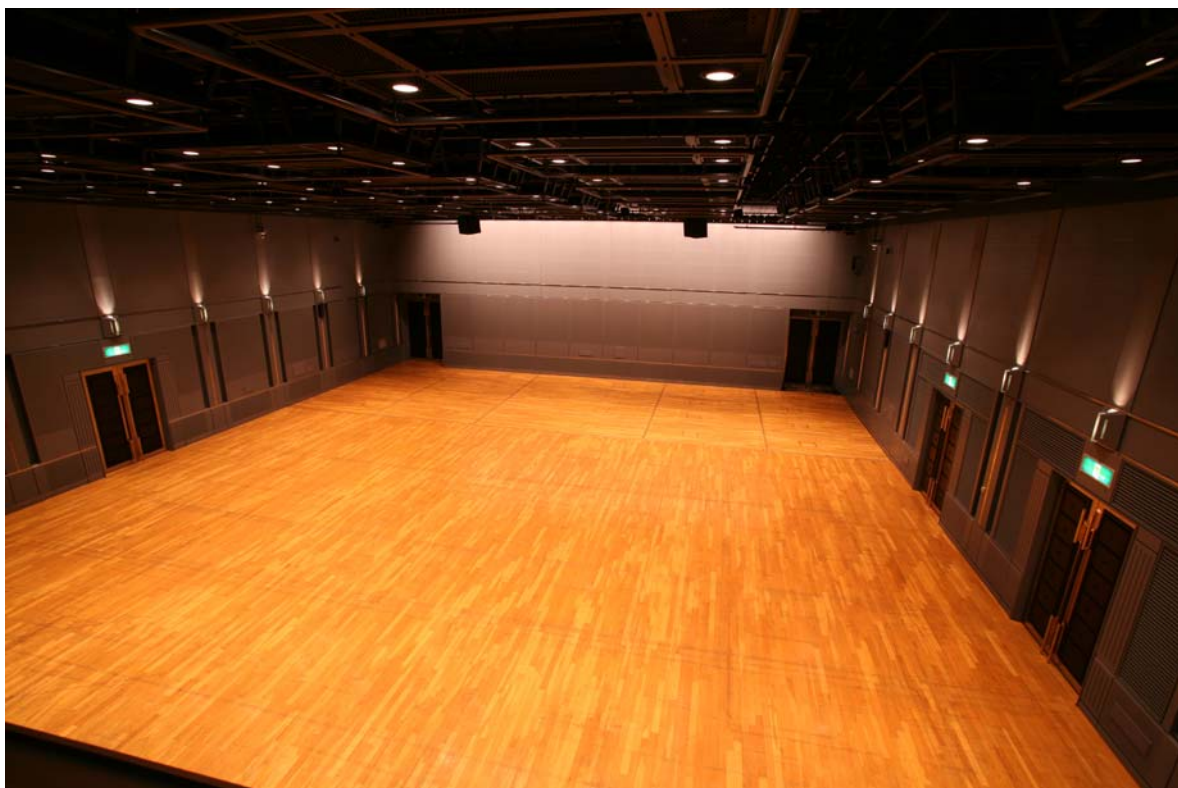

ホール内（平土間）

キューブ

エントランス

ロビー

バーコーナー

ホワイエ

リハーサルスタジオ

音響調整室

照明調整室

控え室

主催者事務室

搬出入エレベータ