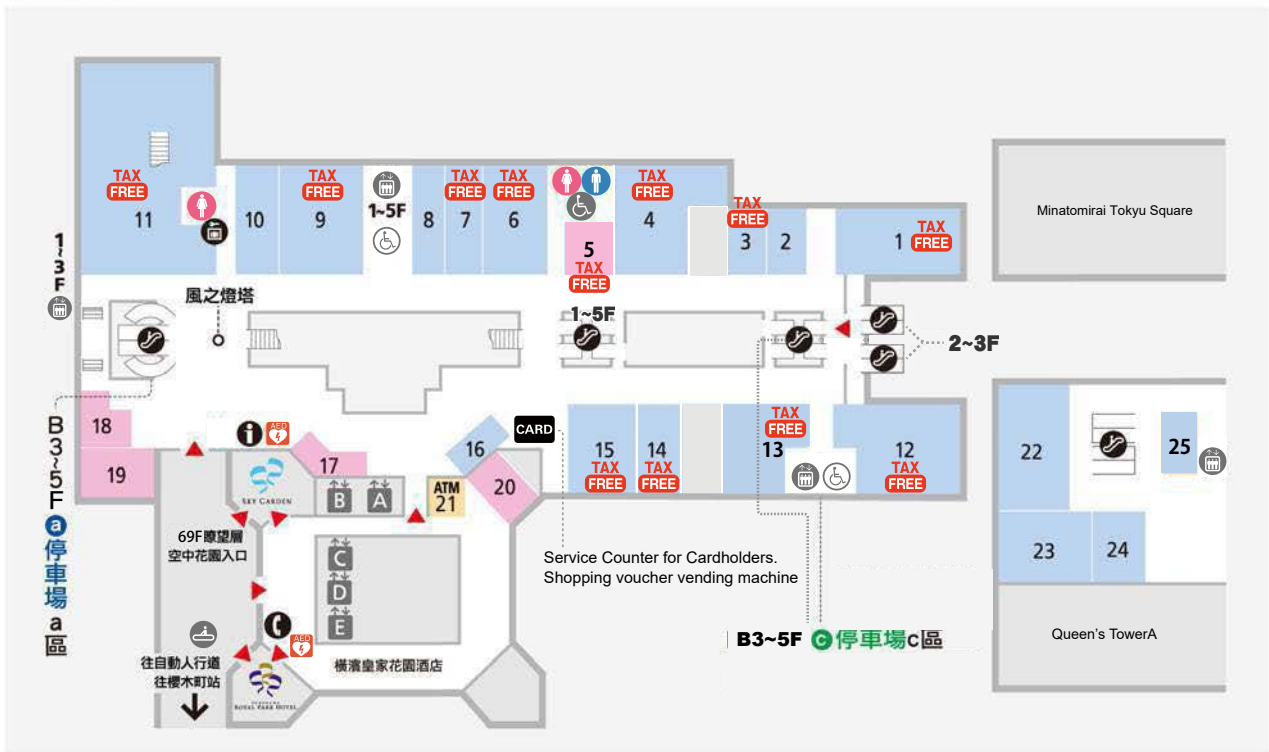

3樓

地標廣場 3樓

地圖 1 珠寶 **TAX FREE**

STAR JEWELRY

電話 045-222-5362
營業時間 11:00-20:00
url <http://www.star-jewelry.com/>

地圖 2 護膚品

伊索

電話 045-225-8137
營業時間 11:00-20:00