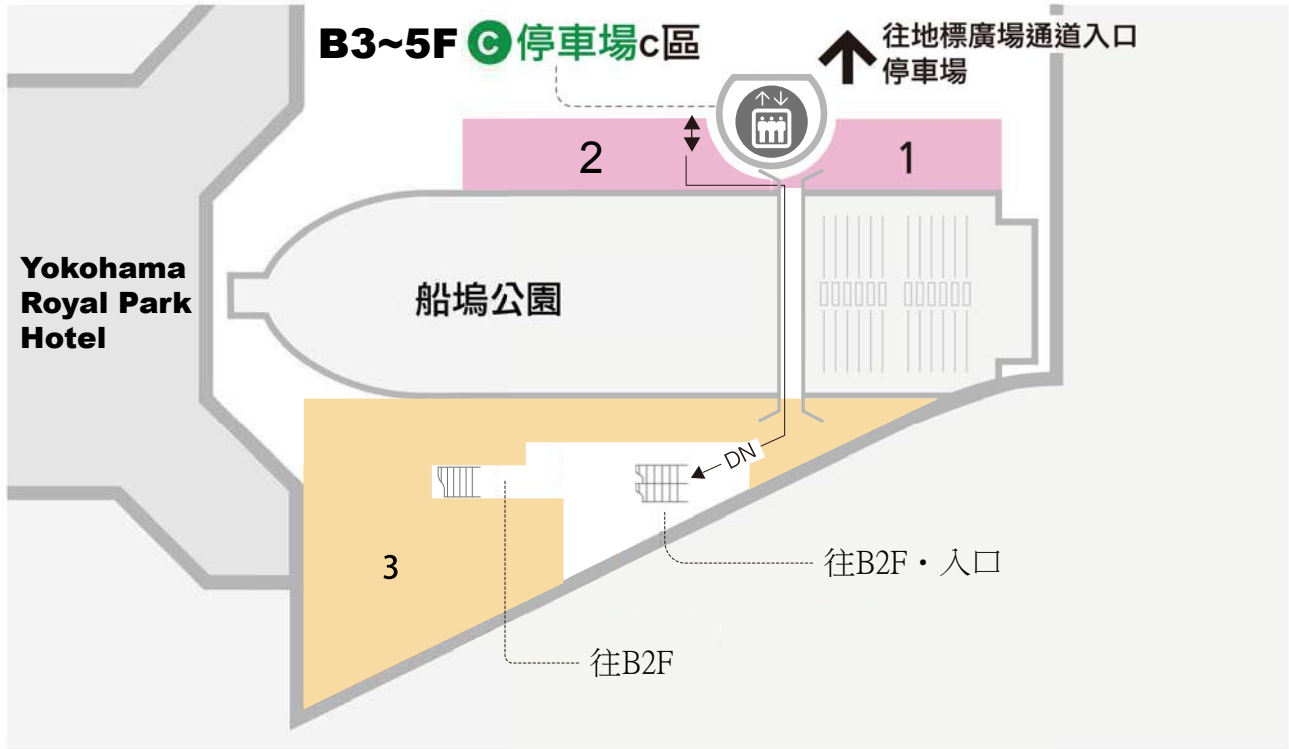

地下1樓

- 咖啡店、餐廳、外帶餐飲
- 服務台
- 電梯
- 樓梯
- a b c 停車場

○ 船塢公園 地下1樓

地圖1 燒烤餐廳

Dragon Kalbi
 電話 045-222-5529
 營業時間 11:00-15:00, 17:00-24:00 (点餐截止时间23:00)
 url <http://r.gnavi.co.jp/g221845/lang/tw/>

地圖2 燉鍋

博多 燉鍋 大山
 電話 045-228-8488
 營業時間 11:00-23:00(最後點餐時間22:00)
 url <http://r.gnavi.co.jp/gc2u101/lang/tw/>

地圖3 分享空間

社團活動室
 電話 045-681-2880
 營業時間 7:00~23:00
 週六、週日、假日 10:00~22:00
 url <http://bukatsu-do.jp/>