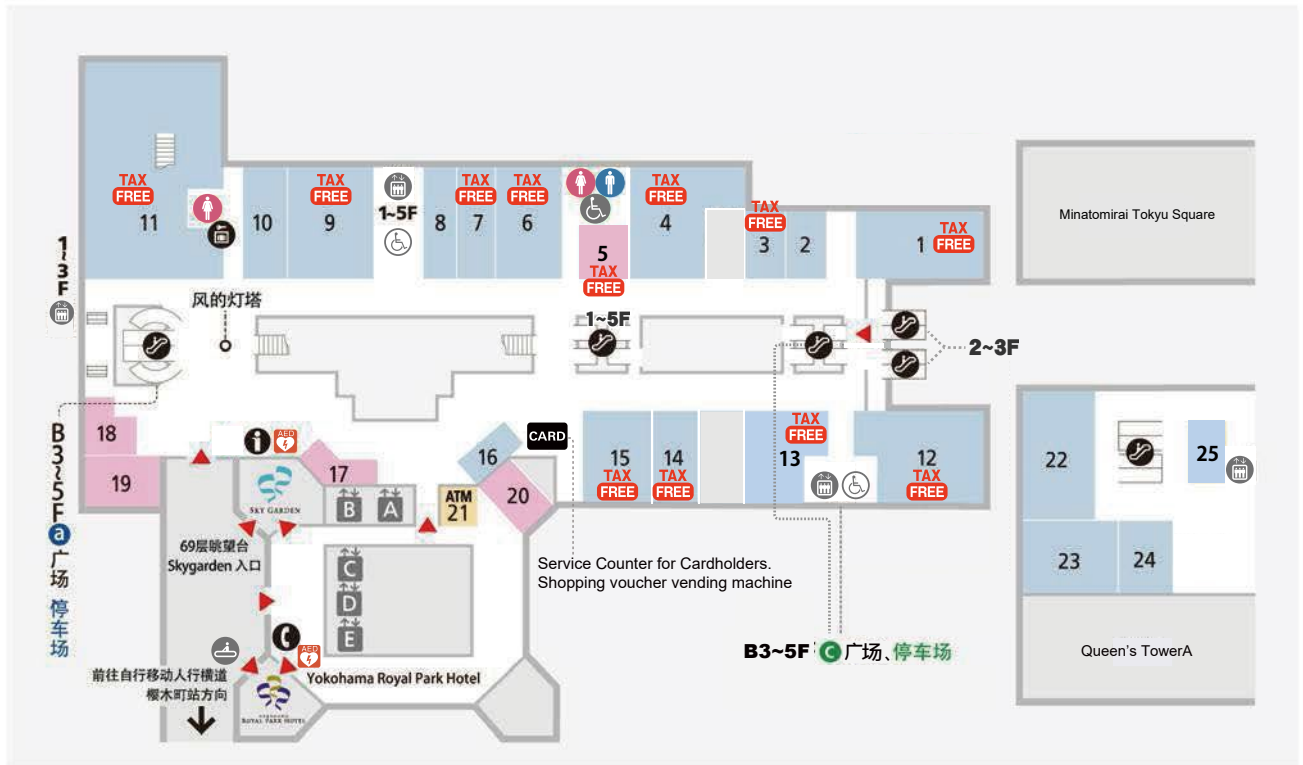

3楼

- 时装及商品
- 咖啡厅、餐厅、盒饭
- 服务台
- 女士洗手间
- 男士洗手间
- 残疾人用洗手间
- 公用电话
- 投币式存放柜
- 问讯处
- AED(自动体外除颤器)
- a b c 停车区域
- 出入口
- A B C D E 大厦电梯
- 自动扶梯
- 楼梯
- CARD 卡片柜台
- TAX FREE 免税服务
- 自动步行道
- 轮椅专用电梯

地标广场 3楼

<p>地图 1 珠宝</p> <p>STAR JEWELRY</p> <p>电话 045-222-5362 营业时间 11:00-20:00 url http://www.star-jewelry.com/</p> <p style="text-align: right;"></p>	
<p>地图 2 护肤品</p> <p>伊索</p> <p>电话 045-225-8137 营业时间 11:00-20:00</p> <p style="text-align: right;"></p>	
<p>地图 3 珠宝</p> <p>艺术珠宝</p> <p>电话 045-222-5322 营业时间 11:00-20:00 url http://www.artjewelry.co.jp/</p> <p style="text-align: right;"></p>	
<p>地图 4 女装 & 男装</p> <p>BANANA REPUBLIC</p> <p>电话 045-210-0250 营业时间 11:00-20:00 url http://bananarepublic.co.jp/</p> <p style="text-align: right;"></p>	
<p>地图 5 茶专卖店</p> <p>TWG Tea</p> <p>电话 045-681-1837 营业时间 11:00-20:00 url https://www.tokyugf-twg-tea.com/</p> <p style="text-align: right;"></p>	
<p>地图 6 女士 & 男士提包</p> <p>Kitamura</p> <p>电话 045-222-5376 营业时间 11:00-20:00 url http://www.motomachi-kitamura.com/</p> <p style="text-align: right;"></p>	
<p>地图 7 珠宝</p> <p>施华洛世奇</p> <p>电话 045-222-5405 营业时间 11:00-20:00 url http://www.swarovski.com</p> <p style="text-align: right;"></p>	
<p>地图 8 女装</p> <p>Comptoir des Cotonniers</p> <p>电话 045-222-5385 营业时间 11:00-20:00 url http://www.comptoirdescotonniers.com/jap/home_JP.aspx</p> <p style="text-align: right;"></p>	
<p>地图 9 意大利时装</p> <p>Weekend Max Mara</p> <p>电话 045-222-5353 营业时间 11:00-20:00</p> <p style="text-align: right;"></p>	
<p>地图 10 珠宝</p> <p>VENDOME AOYAMA</p> <p>电话 045-222-5320 营业时间 11:00-20:00 url http://vendome.jp/</p> <p style="text-align: right;"></p>	

地图 19
新鲜出炉的蛋糕&咖啡

HARBS
电话 045-263-9027
营业时间 11:00-21:00 (点餐截止时间20:30)
url <http://www.harbs.co.jp/>

地图 20
特色咖啡店

Tully's Coffee
电话 045-226-1181
营业时间 8:00-21:00
url <http://www.tullys.co.jp>

地图 21
ATM

三井住友银行ATM提款机 / 瑞穗银行ATM提款机
营业时间 8:00-22:00
周日 8:00-21:00