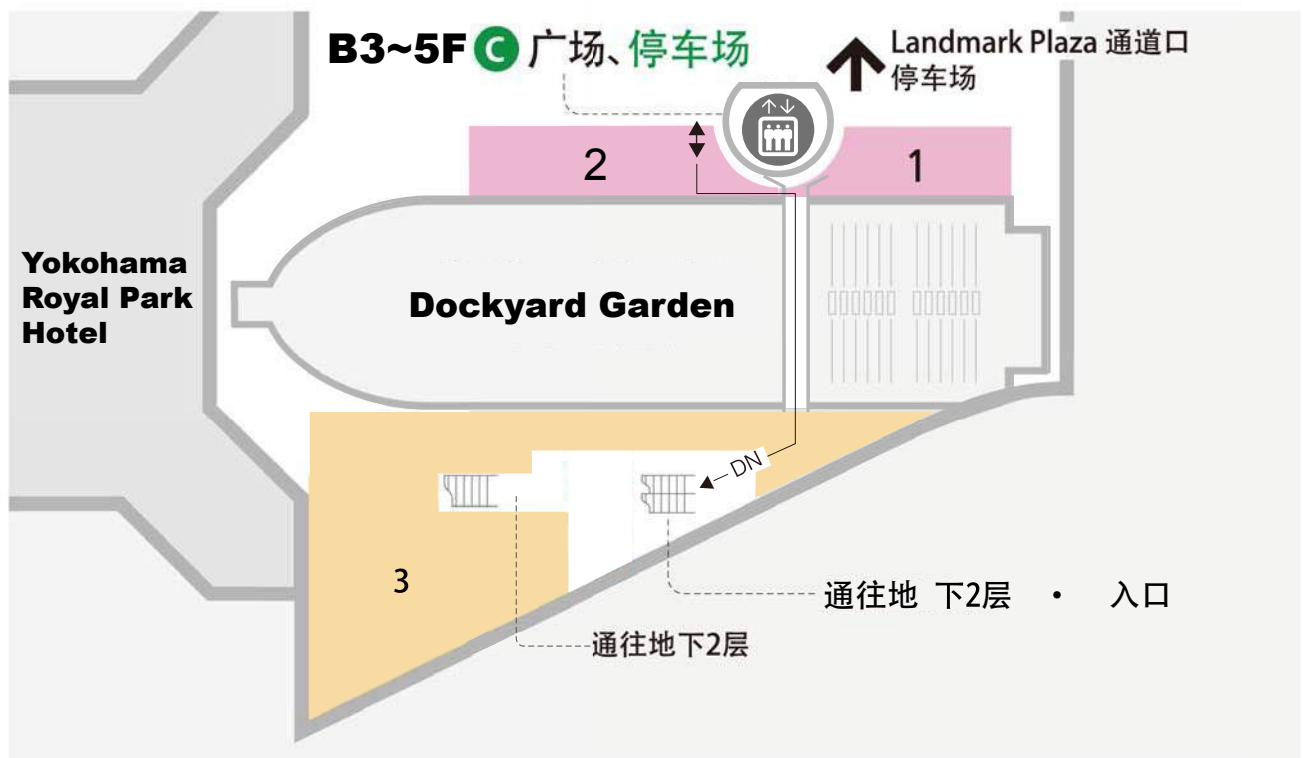

地下1楼

- 咖啡厅、餐厅、盒饭
- 服务台
- 电梯
- 楼梯
- a b c 停车场区域

船坞公园B幢 1楼

地图 1 烧烤餐馆

Dragon Kalbi

电话 045-222-5529
 营业时间 11:00-15:00, 17:00-24:00 (点餐截止时间 23:00)
 url <http://r.gnavi.co.jp/g221845/lang/cn/>

地图 2 炖锅

博多 炖锅 大山

电话 045-228-8488
 营业时间 11:00-23:00 (点餐截止时间 22:00)
 url <http://r.gnavi.co.jp/gc2u101/lang/cn/>

地图 3 分享空间

社团活动室

电话 045-681-2880
 营业时间 7:00-23:00
 周六、周日、节假日 10:00-22:00
 url <http://bukatsu-do.jp/>